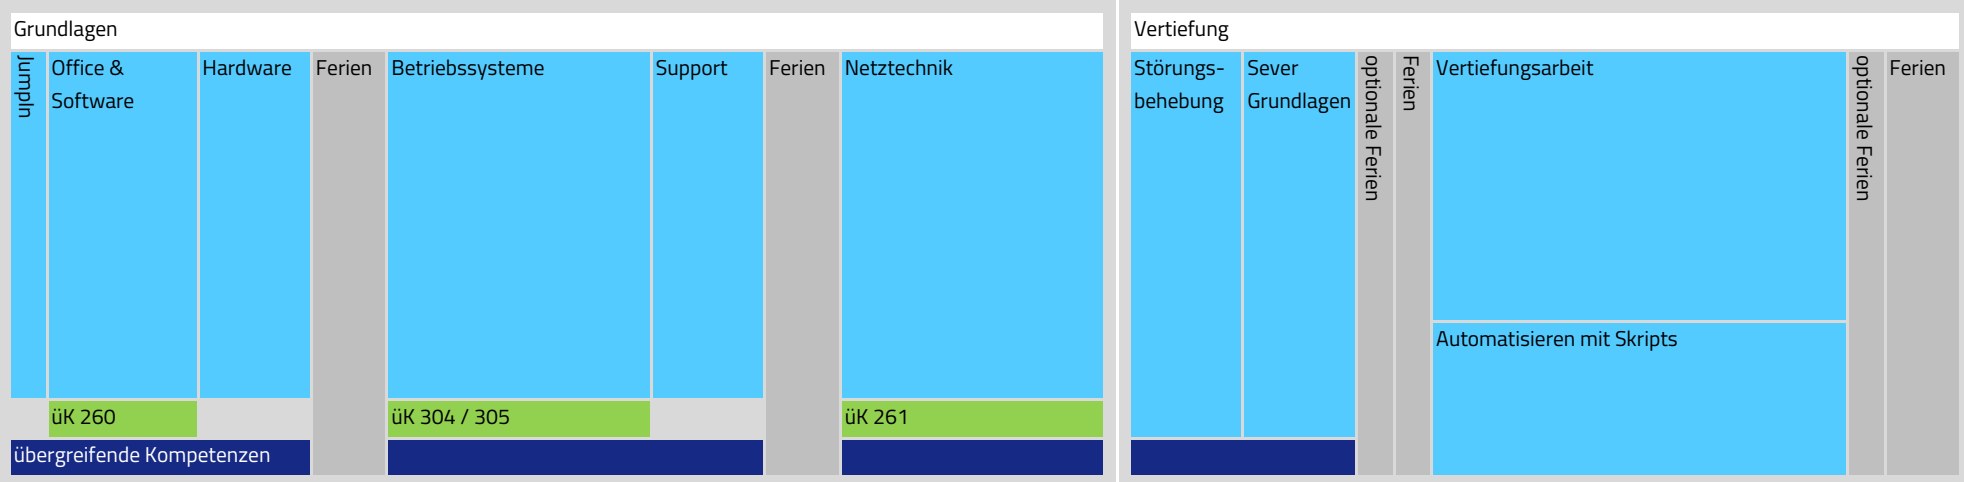

## Lehrablaufplan Basislehrjahr ICT-Fachfrau / ICT-Fachmann Lehrstart 2018 [Bern]

Stand: Entwurf, September 2017

August				September				Oktober				November				Dezember				Januar				Februar				März				April				Mai				Juni				Juli						
32	33	34	35	36	37	38	39	40	41	42	43	44	45	46	47	48	49	50	51	52	1	2	3	4	5	6	7	8	9	10	11	12	13	14	15	16	17	18	19	20	21	22	23	24	25	26	27	28	29	30
5	3	3	3	3	3	3	5	0	0	3	3	3	3	3	3	3	3	3	3	0	0	3	3	3	3	3	3	3	3	3	3	5	0	0	3	2	3	3	3	1	3	3	3	3	3	3	5	5	0	0

### überbetriebliche Kurse (üK)

- 260 Office Werkzeuge praxisorientiert einsetzen
- 304 Einzelplatzcomputer in Betrieb nehmen
- 305 Betriebssysteme installieren, konfigurieren und administrieren
- 261 Funktion von ICT-Benutzer-Endgeräten in Netzinfrastruktur gewährleisten